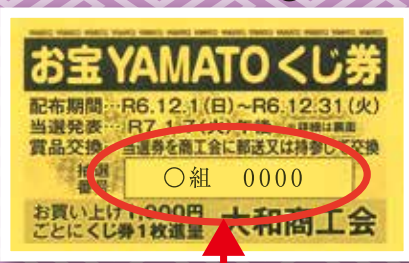

明けましておめでとらござります。

チェック! 

お宝 YAMATO くじ

当選番号発表

抽選番号
ご自分でご確認ください。

特等

総本数
3本

50,000円分商品券

当選番号 / 組番号 + 4桁

H組 3 5 5 7

E組 9 7 6 0

G組 7 2 7 0

特等組違い賞

24本

5,000円分商品券

↑
上記特等3本の
組違い